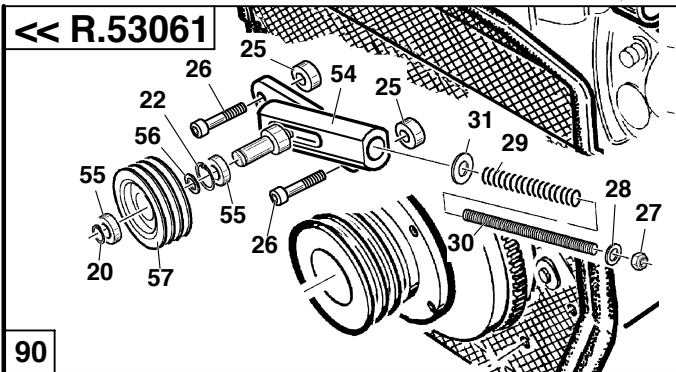

U.61062

T1 - 13

T1 - T1W
T1T - T1WT

01-05-2007

>> R.53061

REF.	LEG.	CODE	Q.TY
7		00.17.04.0220	1
8		00.55.01.0520	1
9		00.17.00.0310	1
10		00.40.00.0571	1
11		00.55.01.0550	1
12		00.55.01.0560	1
13		00.32.03.0050	1
14		00.55.01.0120	1
15		00.55.01.0200	1
20		00.03.10.0015	1
22		01.40.00.1090	1
25		01.40.00.2120	2
26		00.90.07.1150	2
27		00.26.04.0060	1
28		00.68.01.0030	1
29		00.47.00.0101	1

REF.	LEG.	CODE	Q.TY
30		01.40.00.3720	1
31		00.68.03.0040	1
52		00.55.01.0091	1
53		00.55.01.0170	2
54		01.50.00.4994	1
55		00.22.15.4201	2
56		00.03.01.0042	1
57		00.61.00.0371	1
58		00.55.01.0510	1
59		00.55.01.0711	1
60		00.55.01.0712	1
61		01.50.01.1630	1
62		01.50.01.1620	1
63		01.90.00.2185	1
64		00.22.00.0230	2
65		01.40.00.2760	1

REF.	LEG.	CODE	Q.TY
66		00.48.01.0160	2
67		00.03.01.0047	2
68		00.03.10.0020	1
69		00.26.04.0080	1
70		01.40.00.4020	1
71		00.92.07.1070	1
72		00.92.05.0110	2
73		01.50.01.1633	1
74		00.68.05.0010	1
75		01.50.01.1634	1
76		00.22.00.0111	1
77		00.33.03.0022	1
78		00.18.04.0052	1
90		01.90.00.1272	1
92		00.55.01.0710	1
93		01.90.00.2330	1