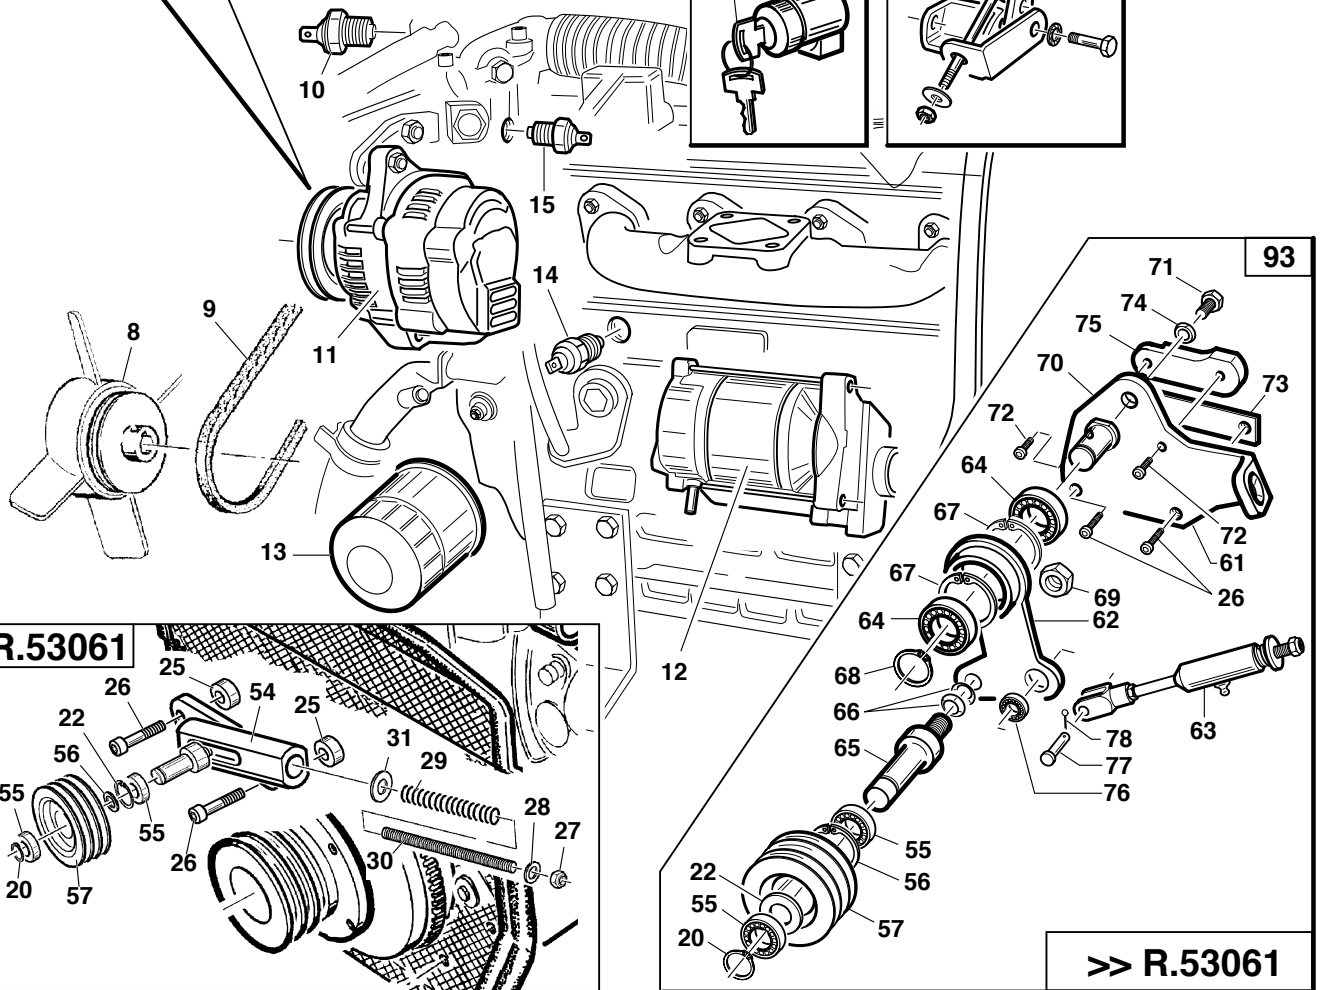

U.61062

T1 - 13

T1 - T1W
T1T - T1WT

01-05-2007

>> R.53061

REF.	LEG.	CODE	Q.TY
7		00.17.04.0220	1
8		00.55.01.0520	1
9		00.17.00.0310	1
10		00.40.00.0571	1
11		00.55.01.0550	1
12		00.55.01.0560	1
13		00.32.03.0050	1
14		00.55.01.0120	1
15		00.55.01.0200	1
20		00.03.10.0015	1
22		01.40.00.1090	1
25		01.40.00.2120	2
26		00.90.07.1150	2
27		00.26.04.0060	1
28		00.68.01.0030	1
29		00.47.00.0101	1

REF.	LEG.	CODE	Q.TY
30		01.40.00.3720	1
31		00.68.03.0040	1
52		00.55.01.0091	1
53		00.55.01.0170	2
54		01.50.00.4994	1
55		00.22.15.4201	2
56		00.03.01.0042	1
57		00.61.00.0371	1
58		00.55.01.0510	1
59		00.55.01.0711	1
60		00.55.01.0712	1
61		01.50.01.1630	1
62		01.50.01.1620	1
63		01.90.00.2185	1
64		00.22.00.0230	2
65		01.40.00.2760	1

REF.	LEG.	CODE	Q.TY
66		00.48.01.0160	2
67		00.03.01.0047	2
68		00.03.10.0020	1
69		00.26.04.0080	1
70		01.40.00.4020	1
71		00.92.07.1070	1
72		00.92.05.0110	2
73		01.50.01.1633	1
74		00.68.05.0010	1
75		01.50.01.1634	1
76		00.22.00.0111	1
77		00.33.03.0022	1
78		00.18.04.0052	1
90		01.90.00.1272	1
92		00.55.01.0710	1
93		01.90.00.2330	1