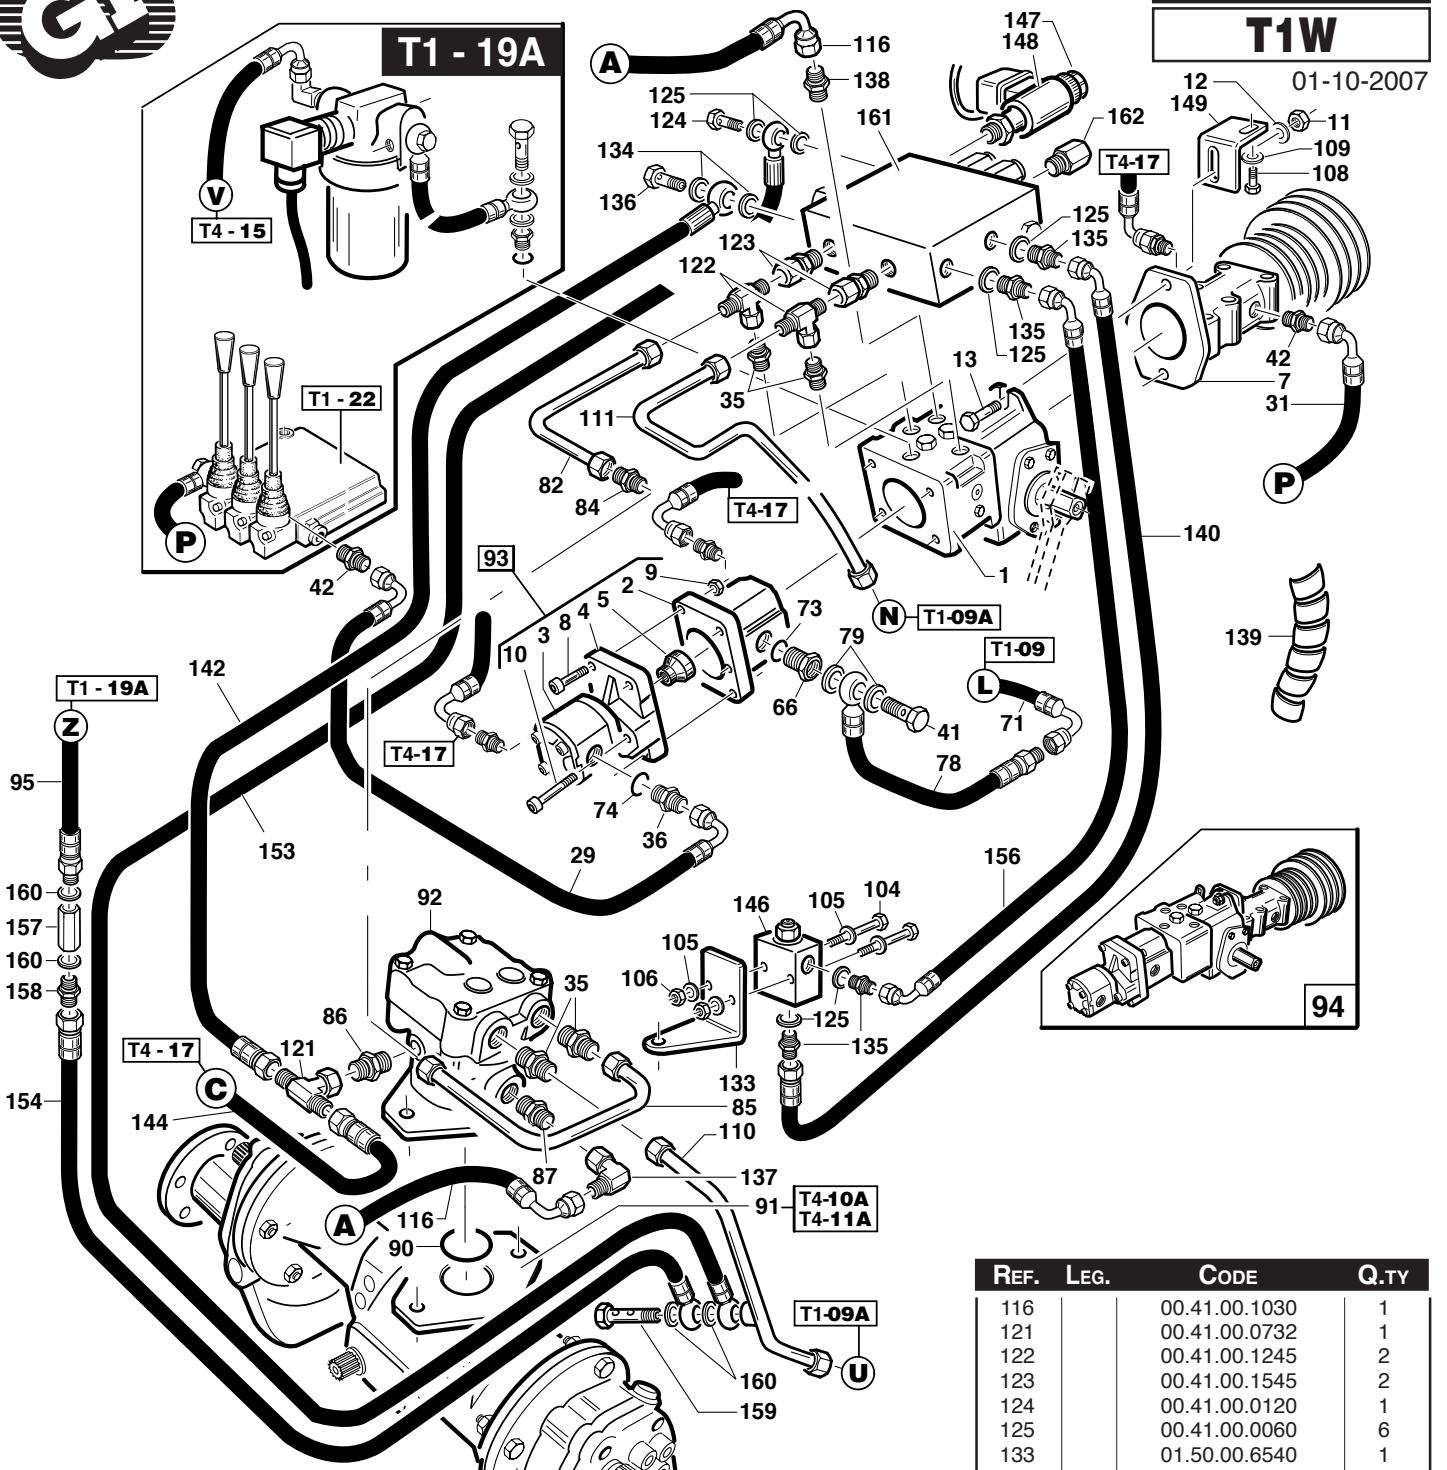

Z.59068

T1 - 19B

T1W

01-10-2007

REF.	LEG.	CODE	Q.TY
1		00.41.00.3010	1
2		00.41.00.0711	1
3		00.41.00.0712	1
4		00.41.00.0713	1
5		00.41.00.0714	1
7		01.90.00.1000	1
8		00.90.06.0140	4
9		00.26.02.0080	4
10		00.90.07.0100	2
11		00.26.04.0080	2
12		00.68.01.0050	4
13		00.92.07.0110	2
29		00.41.00.0040	1
31		00.41.00.1190	1
35		00.41.00.1275	4
36		00.41.00.0812	1
41		00.41.00.0250	1
42		00.41.00.0100	1
66		01.40.00.2400	1
71		00.41.00.1330	1
73		00.06.07.0238	1

REF.	LEG.	CODE	Q.TY
74		00.06.05.0010	1
78		00.41.00.1331	1
79		00.41.00.0070	2
82		00.41.00.1100	1
84		00.41.00.0895	1
85		00.41.00.1120	1
86		00.41.00.0810	1
87		00.41.00.0818	1
90		00.06.07.0822	1
91		01.90.00.1550	1
92		00.54.00.1070	1
93		00.41.00.0710	1
94		01.90.00.1005	1
95		00.41.00.3400	1
104		00.92.03.0150	2
105		00.68.03.0030	2
106		00.26.04.0040	1
108		00.92.05.1040	1
109		00.68.02.0050	1
110		00.41.00.2870	1
111		00.41.00.2880	1

REF.	LEG.	CODE	Q.TY
116		00.41.00.1030	1
121		00.41.00.0732	1
122		00.41.00.1245	2
123		00.41.00.1545	2
124		00.41.00.0120	1
125		00.41.00.0060	6
133		01.50.00.6540	1
134		00.41.00.0071	2
135		00.41.00.0450	4
136		00.41.00.0125	1
137		00.41.00.0872	1
138		00.41.00.0819	1
139		00.07.01.0184	2.2m
140		00.41.00.3030	1
141		00.41.00.3040	1
142		00.41.00.3050	1
144		00.41.00.3070	1
146		00.41.00.1500	1
147		00.41.00.3021	1
148		00.41.00.3022	1
149		01.50.01.1920	1
153		00.41.00.3380	1
154		00.41.00.3390	1
156		00.41.00.3410	1
157		00.41.00.0294	1
158		00.41.00.0110	1
159		00.41.00.0253	1
160		00.41.00.0070	6
161		00.41.00.3240	1
162		00.41.00.3242	1